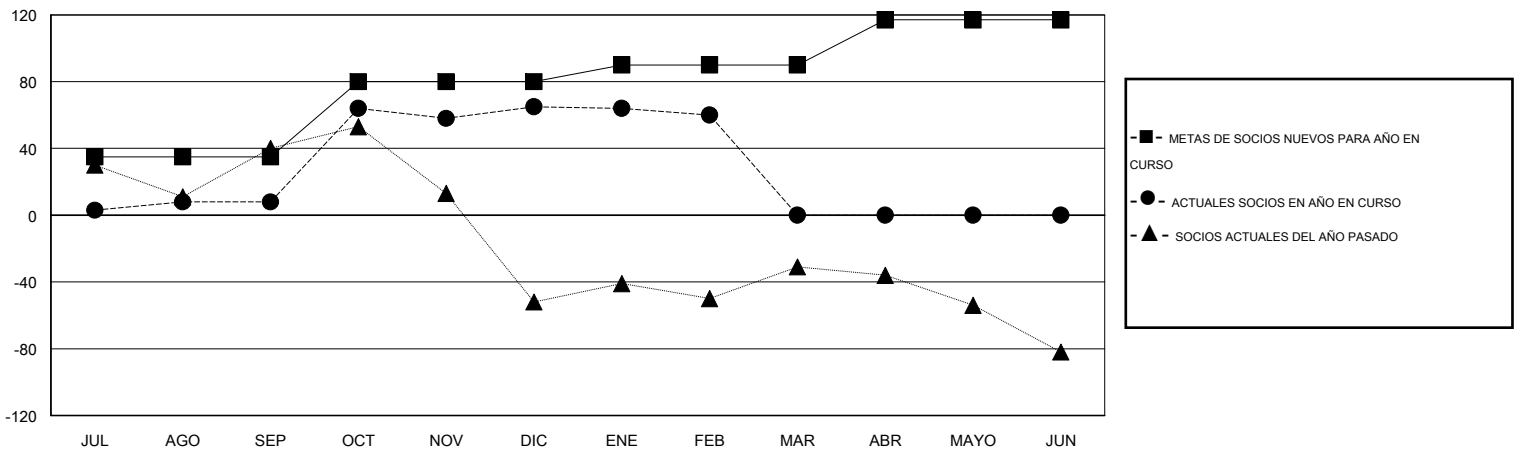

MONTHLY MEMBERSHIP PROGRESS REPORT

District M 2

Results as of: 2/28/2015

GMT: Pedro Marrello

UBICACIÓN PARAGUAY

GMT DE AE 3

Clubes					socios				
RESULTADOS DE 2014-2015					RESULTADOS DE 2014-2015				
TRIMESTRE	META DE CLUBES NUEVOS	NUEVOS CLUBES	CLUBES DADOS DE BAJA	GANANCIA/PÉRDIDA NETA	TRIMESTRE	META DE SOCIOS NUEVOS	SOCIOS FUNDADORES Y NUEVOS SOCIOS AÑADIDOS	SOCIOS DADOS DE BAJA	GANANCIA/PÉRDIDA NETA
JUL/AGO/SEP	1	0	0	0	JUL/AGO/SEP	35	33	25	8
OCT/NOV/DIC	1	3	0	3	OCT/NOV/DIC	45	98	41	57
ENE/FEB/MAR	0	0	0	0	ENE/FEB/MAR	10	0	5	-5
ABR/MAYO/JUN	1	0	0	0	ABR/MAYO/JUN	27	0	0	0

METAS Y CIFRA ACUMULATIVA DE CLUBES NUEVOS

METAS Y CIFRA ACUMULATIVA DE SOCIOS

CLUBES DADOS DE BAJA: 0	17 CLUBS OF 43 AÑADIERON 1 O MÁS SOCIOS NUEVOS	DISTRIBUCIÓN POR SEXO
		MASCULINO 660 (57.64%)
		FEMENINO 485 (42.36%)
SOCIOS DADOS DE BAJA	CLIC AQUÍ PARA DATOS DE SALUD DE CLUB	SOCIOS EN UNIDAD FAMILIAR 384
FALLECIDOS 7		CABEZA DE FAMILIA 153
CLUB CANCELADO 0		NO ES CABEZA DE FAMILIA 231
OTRO 64		
TOTAL 71		