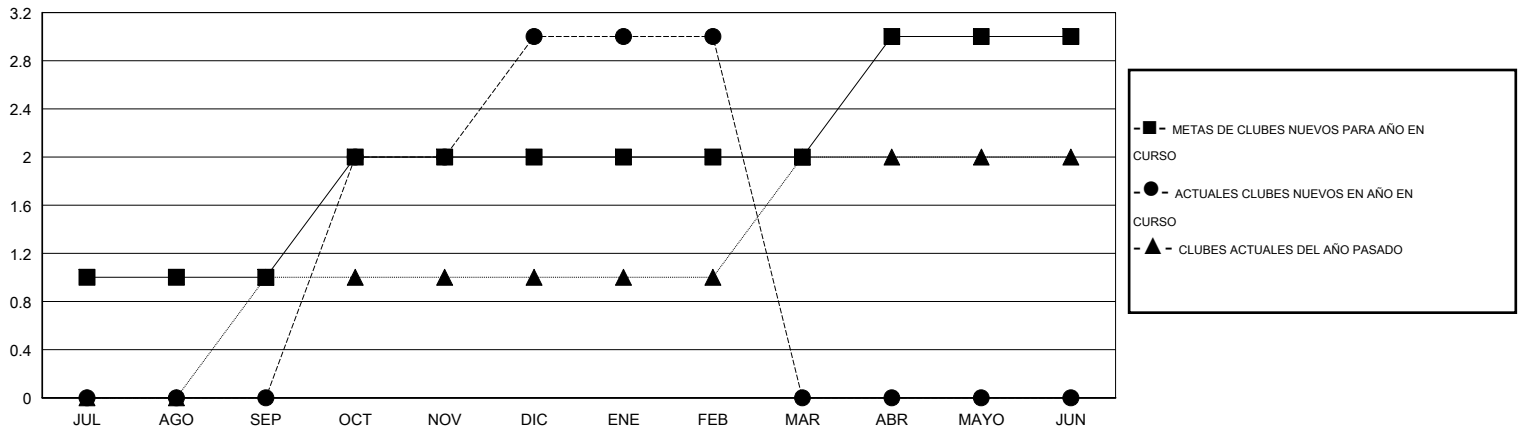

MONTHLY MEMBERSHIP PROGRESS REPORT

District M 2

Results as of: 2/28/2015

GMT: Pedro Marrello

UBICACIÓN PARAGUAY

GMT DE AE 3

Clubes					socios				
RESULTADOS DE 2014-2015					RESULTADOS DE 2014-2015				
TRIMESTRE	META DE CLUBES NUEVOS	NUEVOS CLUBES	CLUBES DADOS DE BAJA	GANANCIA/PÉRDIDA NETA	TRIMESTRE	META DE SOCIOS NUEVOS	SOCIOS FUNDADORES Y NUEVOS SOCIOS AÑADIDOS	SOCIOS DADOS DE BAJA	GANANCIA/PÉRDIDA NETA
JUL/AGO/SEP	1	0	0	0	JUL/AGO/SEP	35	33	25	8
OCT/NOV/DIC	1	3	0	3	OCT/NOV/DIC	45	98	41	57
ENE/FEB/MAR	0	0	0	0	ENE/FEB/MAR	10	0	5	-5
ABR/MAYO/JUN	1	0	0	0	ABR/MAYO/JUN	27	0	0	0

METAS Y CIFRA ACUMULATIVA DE CLUBES NUEVOS

METAS Y CIFRA ACUMULATIVA DE SOCIOS

CLUBES DADOS DE BAJA: 0	17 CLUBS OF 43 AÑADIERON 1 O MÁS SOCIOS NUEVOS	DISTRIBUCIÓN POR SEXO
		MASCULINO 660 (57.64%)
		FEMENINO 485 (42.36%)
SOCIOS DADOS DE BAJA	CLIC AQUÍ PARA DATOS DE SALUD DE CLUB	SOCIOS EN UNIDAD FAMILIAR 384
FALLECIDOS 7		CABEZA DE FAMILIA 153
CLUB CANCELADO 0		NO ES CABEZA DE FAMILIA 231
OTRO 64		
TOTAL 71		